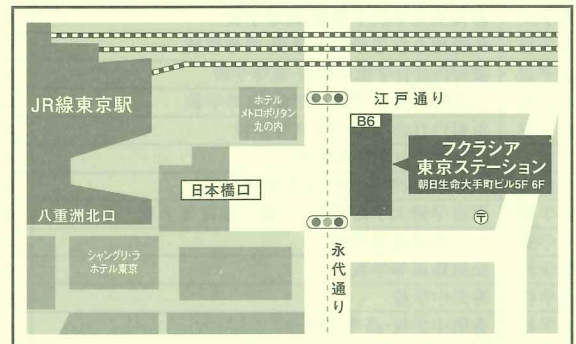

2021年 寮のある学校合同相談会のご案内

志望校を選ぶ時、通学圏かどうかは大きな要素。

しかし「寮のある学校」を選べば、志望校を日本中から探せます。

本当に行きたい学校を選んでみませんか。

名古屋 11/5 (金)

12:30～16:30

- 寮生活・教育・入試相談
- 学校案内・問題集・願書(予定)の配布

マリオットアソシアホテル 17階
コスモス

最寄り駅: JR「名古屋駅」直結(桜通口側)

神戸・三宮 11/6 (土)

13:00～17:00

- 寮生活・教育・入試相談
- 学校案内・問題集・願書(予定)の配布

スペースアルファ三宮・
センタープラザ東館6F(※西館ではありません。)

最寄り駅: JR-阪急・阪神・ポートライナー・
神戸市営地下鉄各線「三宮駅」徒歩5分

横浜 11/12 (金)

13:00～17:30

- 寮生活・教育・入試相談
- 学校案内・問題集・願書(予定)の配布

崎陽軒本店6F

最寄り駅: JR・京浜急行・東急東横線「横浜駅」
東口徒歩1分

東京 11/13 (土)

13:00～17:00

- 寮生活・教育・入試相談
- 学校案内・問題集・願書(予定)の配布

朝日生命大手町ビル5F
フクラシア東京ステーション会議室H・K

最寄り駅: JR「東京駅」八重洲北口～日本橋口徒歩1分、
JR「東京駅」地下鉄「大手町駅」地下直結<B6出口>

〈参加各校による個別ブース相談形式・入退場自由・予約不要〉

新型コロナウイルス感染の拡大状況によっては、止むを得ず、中止する場合がございます。

その際は、全寮協ホームページに掲載いたしますので、お出かけの前には必ず全寮協ホームページで確認いただきますようお願いいたします。

主催: 全国私立寮制学校協議会(加盟28校) 全寮協 検索 <https://zenryokyo.com/> 協力: 大学通信

お問い合わせ: 函館ラ・サール中学校・高等学校 TEL. 0138-52-0365 沖縄尚学高等学校・附属中学校 TEL. 098-832-1767