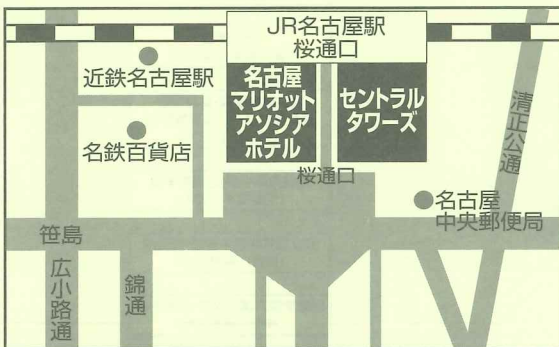

2021年 寮のある学校合同相談会のご案内

志望校を選ぶ時、通学圏かどうかは大きな要素。

しかし「寮のある学校」を選べば、志望校を日本中から探せます。

本当に行きたい学校を選んでみませんか。

名古屋 11/5 (金)

12:30～16:30

- 寮生活・教育・入試相談
- 学校案内・問題集・願書(予定)の配布

マリオットアソシアホテル 17階
コスモス

最寄り駅: JR「名古屋駅」直結(桜通口側)

神戸・三宮 11/6 (土)

13:00～17:00

- 寮生活・教育・入試相談
- 学校案内・問題集・願書(予定)の配布

スペースアルファ三宮・
センタープラザ東館6F(※西館ではありません。)

最寄り駅: JR-阪急・阪神・ポートライナー・
神戸市営地下鉄各線「三宮駅」徒歩5分

横浜 11/12 (金)

13:00～17:30

- 寮生活・教育・入試相談
- 学校案内・問題集・願書(予定)の配布

崎陽軒本店6F

最寄り駅: JR・京浜急行・東急東横線「横浜駅」
東口徒歩1分

東京 11/13 (土)

13:00～17:00

- 寮生活・教育・入試相談
- 学校案内・問題集・願書(予定)の配布

朝日生命大手町ビル5F
フクラシア東京ステーション会議室H・K

最寄り駅: JR「東京駅」八重洲北口～日本橋口徒歩1分、
JR「東京駅」地下鉄「大手町駅」地下直結<B6出口>