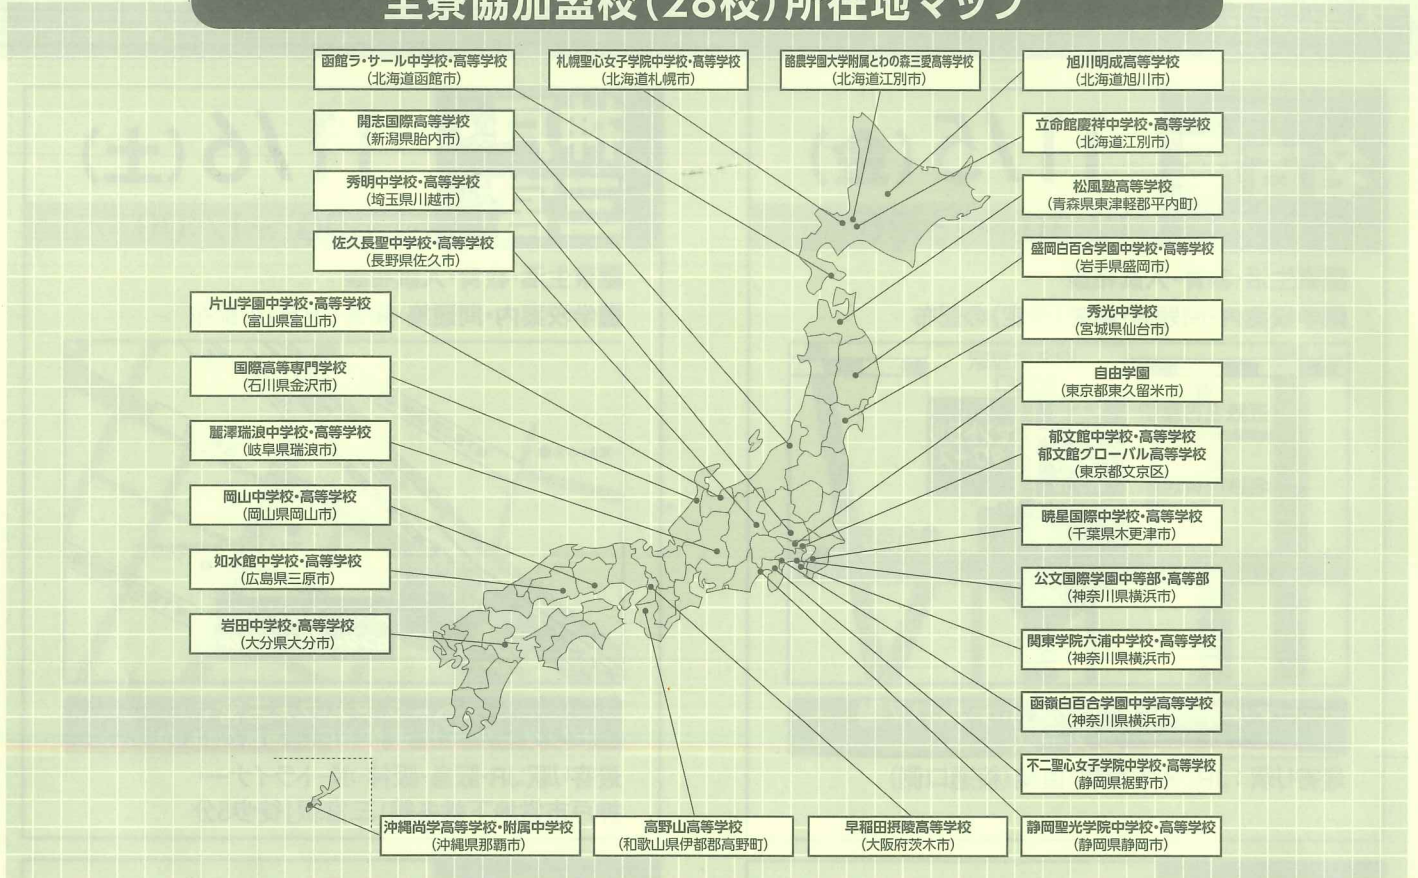

～生涯つきあえる友人・師にめぐりあえる寮生活～

健やかな自立を自然に実現するのが困難な現代において、欠落が指摘された能力の一つは「人間関係力」です。多様な他者とのコミュニケーションを図りながら、関係を広げ、深めてゆく能力を持たないことが、ビジネスの場では深刻な問題点となってきています。もう一つは「創造力」です。目的を的確に捉え、その達成のための道筋を自らの工夫と努力で切り開いていく意欲の希薄化が、若い世代に散見されます。寮制教育が持つ優れた特性は、自立心を育てる上で極めて有効であるばかりか、協調性や人間関係力、創造力を、その生活全般を通して自然に培っていくことができる点にあります。もちろん、そこには想像を超える手間やケアが必要となるのですが、机上の教育だけでは絶対に不可能な、心と潜在能力を醸成する上において、実に様々な成果を認めることができます。お子様の進路を考えると、一度は「寮のある学校」について、研究されてみてはいかがでしょうか。合同相談会は、各校の寮生活や教育方針などについて、保護者・受験生のご相談に応じます。

全寮協加盟校(28校)所在地マップ

新型コロナウイルス感染の拡大状況によっては、止むを得ず、中止する場合がございます。

その際は、全寮協ホームページに掲載いたしますので、お出かけの前には必ず全寮協ホームページで確認いただきますようお願いいたします。

会場参加校 全寮協 検索 <https://zenryokyo.com/>

〔○〕参加
〔※〕資料のみ 11/5(金) 11/6(土) 11/12(金) 11/13(土)

会場参加校		参加校	TEL	名古屋 担当校:麗澤瑞浪	神戸・三宮 担当校:高野山	横浜 担当校:函館ラ・サール	東京 担当校:沖縄尚学
1	男子校	函館ラ・サール中学校・高等学校	0138-52-0365	○	○	○	○
2	男子校	静岡聖光学院中学校・高等学校	054-285-9136	※	※	○	○
3	女子校	札幌聖心女子学院中学校・高等学校	011-611-9231	※	※	○	○
4	女子校	盛岡白百合学園中学校・高等学校	019-661-6330	※	※	○	○
5	女子校	不二聖心女子学院中学校・高等学校	055-992-0213	○	○	○	○
6	女子校	函館白百合学園中学高等学校	0460-87-6611	※	※	○	○
7	別学	自由学園中等科高等科	042-428-2123	○	○	○	○
8	共学校	立命館慶祥中学校・高等学校	011-381-8888	※	※	○	○
9	共学校	酪農学園大学附属とわの森三愛高等学校	011-386-3111	※	※	○	○
10	共学校	旭川明成高等学校	0166-51-3220	※	※	※	※
11	共学校	松風塾高等学校	017-756-2817	※	※	○	○
12	共学校	秀光中学校	022-256-4141	※	※	○	○
13	共学校	秀明中学校・高等学校	049-232-6611	※	※	○	○
14	共学校	郁文館中学校・高等学校 / 郁文館グローバル高等学校	03-3828-2206	※	※	※	※
15	共学校	暁星国際中学校・高等学校	0438-52-3291	※	※	○	○
16	共学校	公文国際学園中等部・高等部	045-853-8200	※	※	○	○
17	共学校	関東学院六浦中学校・高等学校	045-781-2525	○	○	○	○
18	共学校	佐久長聖中学校・高等学校	0267-68-6688	○	○	○	○
19	共学校	開志国際高等学校	0254-44-3330	※	※	○	○
20	共学校	片山学園中学校・高等学校	076-483-3300	○	○	○	○
21	共学校	国際高等専門学校	076-248-1080	※	※	○	○
22	共学校	麗澤瑞浪中学校・高等学校	0572-66-3111	○	○	○	○
23	共学校	早稲田摂陵高等学校	072-640-5570	○	※	○	○
24	共学校	高野山高等学校	0736-56-2204	○	○	○	○
25	共学校	岡山中学校・高等学校	086-282-6336	○	○	※	※
26	共学校	如水館中学校・高等学校	0848-63-2423	○	○	○	○
27	共学校	岩田中学校・高等学校	097-558-3007	○	○	○	○
28	共学校	沖縄尚学高等学校・附属中学校	098-832-1767	○	○	○	○