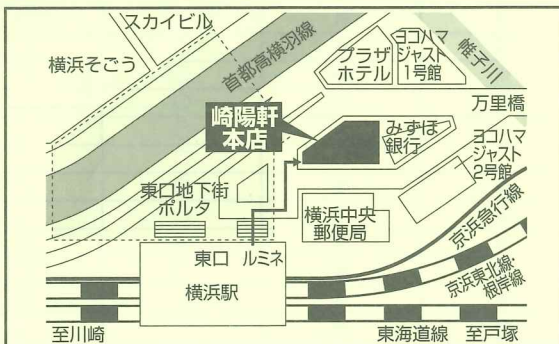

2021年 寮のある学校合同相談会のご案内

志望校を選ぶ時、通学圏かどうかは大きな要素。

しかし「寮のある学校」を選べば、志望校を日本中から探せます。

本当に行きたい学校を選んでみませんか。

名古屋 11/5 (金)

12:30～16:30

- 寮生活・教育・入試相談
- 学校案内・問題集・願書(予定)の配布

マリオットアソシアホテル 17階
コスモス

最寄り駅: JR「名古屋駅」直結(桜通口側)

神戸・三宮 11/6 (土)

13:00～17:00

- 寮生活・教育・入試相談
- 学校案内・問題集・願書(予定)の配布

スペースアルファ三宮・
センタープラザ東館6F(※西館ではありません。)

最寄り駅: JR-阪急・阪神・ポートライナー・
神戸市営地下鉄各線「三宮駅」徒歩5分

横浜 11/12 (金)

13:00～17:30

- 寮生活・教育・入試相談
- 学校案内・問題集・願書(予定)の配布

崎陽軒本店6F

最寄り駅: JR・京浜急行・東急東横線「横浜駅」
東口徒歩1分

東京 11/13 (土)

13:00～17:00

- 寮生活・教育・入試相談
- 学校案内・問題集・願書(予定)の配布

朝日生命大手町ビル5F
フクラシア東京ステーション会議室H・K

最寄り駅: JR「東京駅」八重洲北口～日本橋口徒歩1分、
JR「東京駅」地下鉄「大手町駅」地下直結<B6出口>