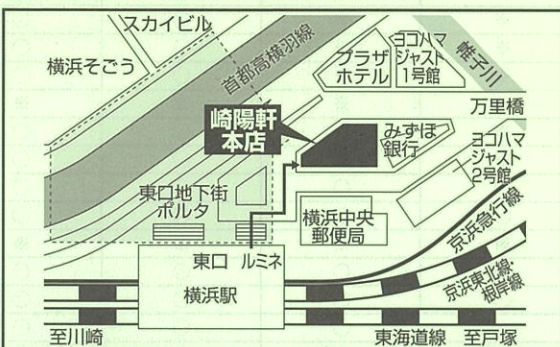

横浜 11/11 (土)

15:00～19:00

- ■寮生活・教育・入試相談
- ■学校案内・問題集・願書(予定)の配布

崎陽軒本店6F

最寄り駅：JR・京浜急行・東急東横線「横浜駅」
東口徒歩1分