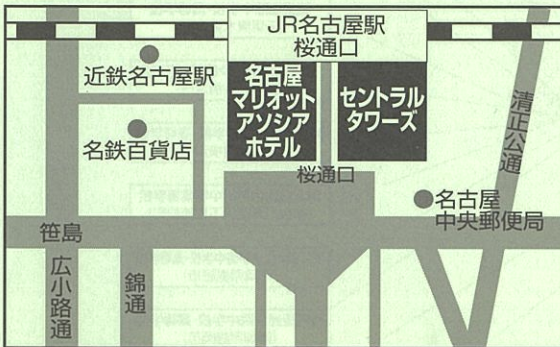

# 2023年 寮のある学校合同相談会のご案内

志望校を選ぶ時、通学圏かどうかは大きな要素。  
 しかし「寮のある学校」を選べば、志望校を日本中から探せます。  
 本当に行きたい学校を選んでみませんか。

## 名古屋 11/3 (金・祝)

13:00～17:00

- 寮生活・教育・入試相談
- 学校案内・問題集・願書(予定)の配布

マリオットアソシアホテル 17階  
コスモス

最寄り駅：JR「名古屋駅」直結(桜通口側)

## 神戸・三宮 11/4 (土)

16:00～20:00

- 寮生活・教育・入試相談
- 学校案内・問題集・願書(予定)の配布

スペースアルファ三宮・  
センタープラザ東館6F(※西館ではありません。)

最寄り駅：JR・阪急・阪神・ポートライナー・  
神戸市営地下鉄各線「三宮駅」徒歩5分