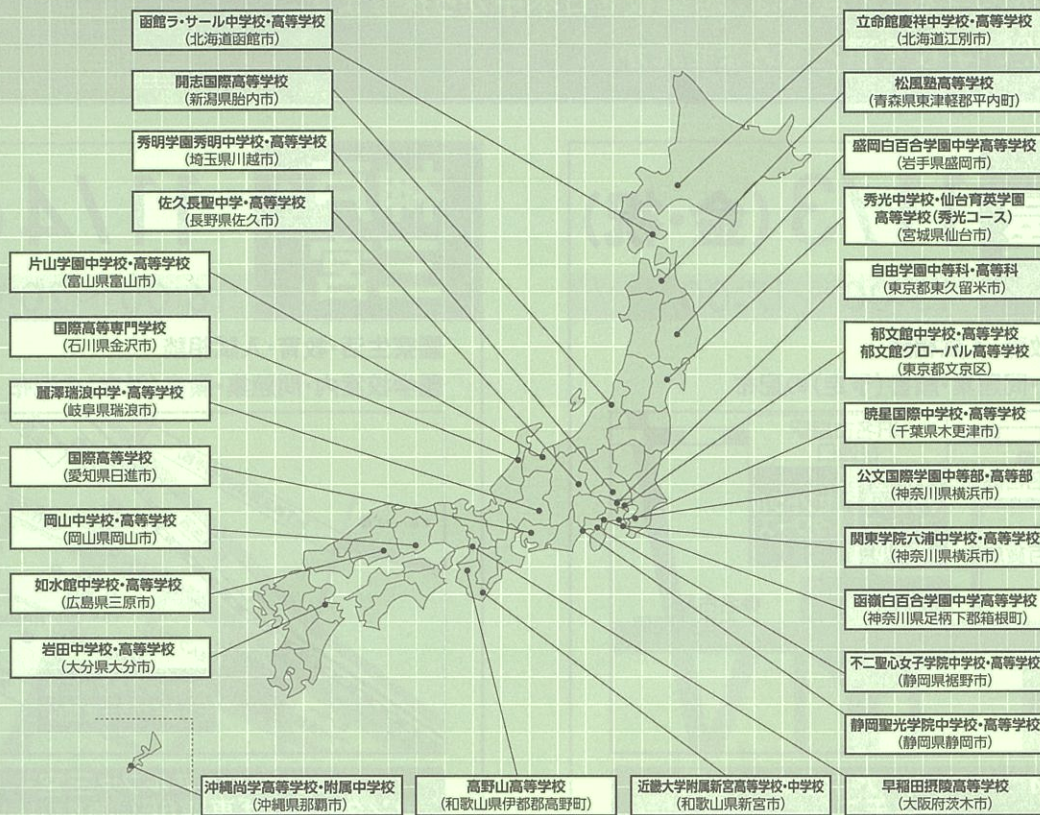

全寮協加盟校(27校)所在地マップ

新型コロナウイルス感染の拡大状況によっては、止むを得ず、中止する場合もございます。その際は、全寮協ホームページに掲載いたしますので、お出かけの前には必ず全寮協ホームページで確認いただきますようお願いいたします。

会場参加校 全寮協 検索 <https://zenryokyo.com/test/>

「○」参加
「※」資料のみ 11/3(金・祝) 11/4(土) 11/11(土) 11/12(日)